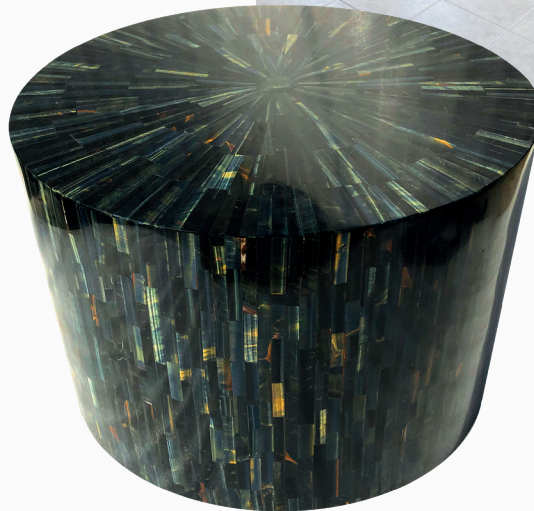

Konzept Le Crete tables
Color Mood
53x48 h 43 - 20,87"x18,90" h 16,93"

Konzept Le Crete tables
Damasco
53x48 h 43 - 20,87"x18,90" h 16,93"

Konzept le Crete

Le Gemme

articoli personalizzabili
Bespoke customization

Le Gemme
White Quartz Iron table

Le Gemme
Natural Black Agate Steel table

Le Gemme
Black Agate Brass table

Le Gemme

articoli personalizzabili
Bespoke customization

Le Gemme
Blue Tiger Eye table

HydraulicArt