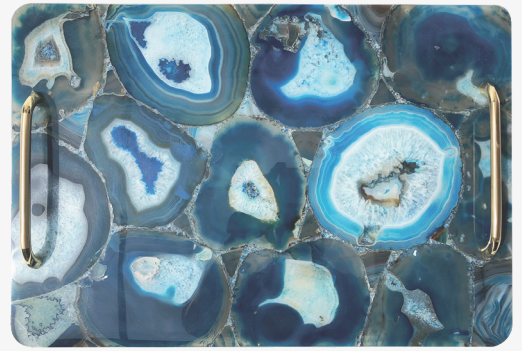

Le Gemme
Deep Sea tray
50x34cm - 19,6"x13,3"