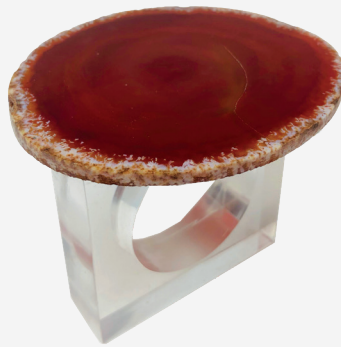

deep sea
ring