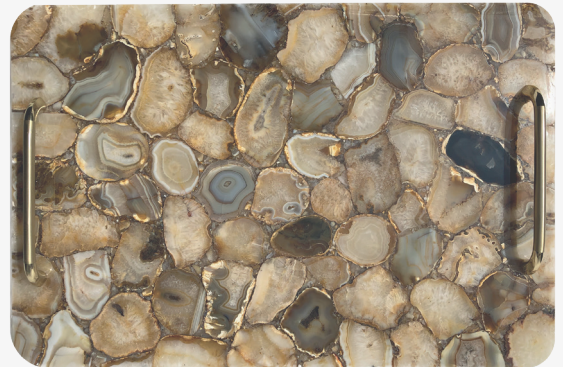

Le Gemme
Crystal Cold tray
50x34cm - 19,6"x13,3"

Le Gemme
Crystal Black tray
50x34cm - 19,6"x13,3"

Le Gemme
Deep Sea tray
50x34cm - 19,6"x13,3"

Le Gemme
Crystal Warm tray
50x34cm - 19,6"x13,3"

rings

rings

rings