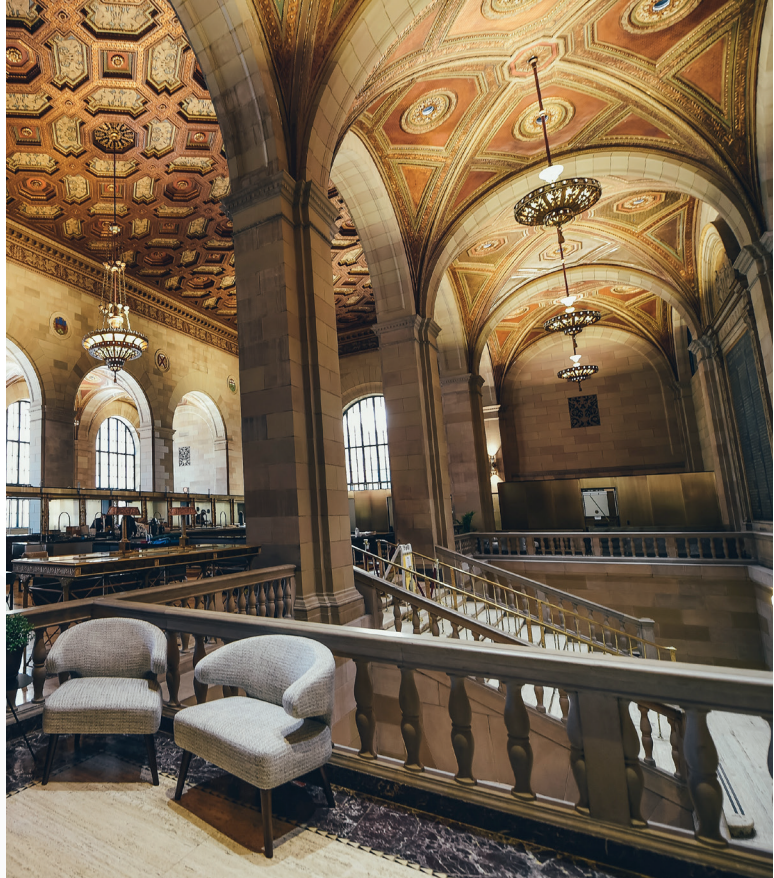

Konzept Le Crete tables
Color Mood
53x48 h 43 - 20,87"x18,90" h 16,93"

Konzept Le Crete tables
Damasco
53x48 h 43 - 20,87"x18,90" h 16,93"

Konzept le Crete

Le Gemme

articoli personalizzabili
Bespoke customization