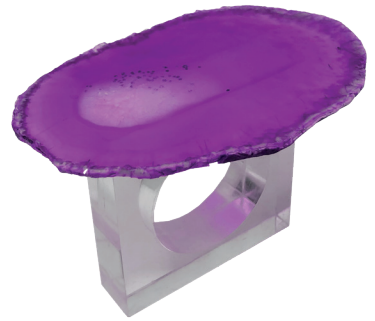

pinky winky ring